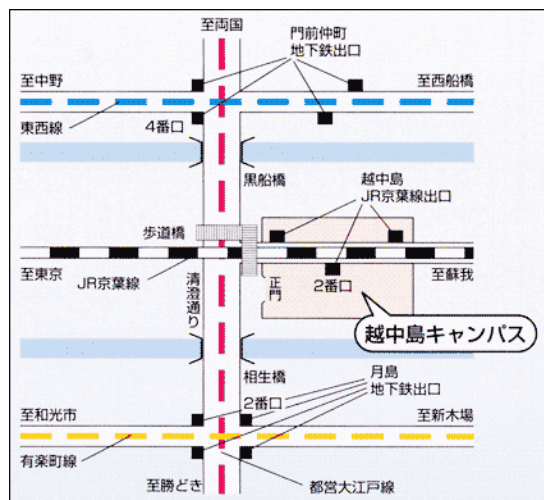

# この夏休み、 静かな大学図書館で 勉強してみませんか？

—東京海洋大学附属図書館 中高生 Welcome キャンペーン—

中学・高校生の皆さん、今年の夏は大学図書館のアカデミックな雰囲気の中で勉強してみませんか？**夏休みの大学図書館は、静かで勉強机もたくさんあるので快適です。**

海洋大図書館は熱心に勉強する皆さんを応援します。

詳細は次の通りです。どうぞご利用ください。

- ◆ 場 所 : **東京海洋大学附属図書館越中島分館** 〒135-8533 東京都江東区越中島 2-1-6  
閲覧席: 93 席
- ◆ 期 間 : 7/20(水)~8/25(木) 8:45~17:00 \* 休館日はカレンダーをご覧ください。
- ◆ 対 象 : 中学生・高校生
- ◆ 受 付 : 図書館 2 階カウンターで入館手続きをしてください。(事前連絡は不要です)
- ◆ 貸 出 : **貸出を希望する方は**、生徒手帳(現住所が明記してあるもの)をお持ちください。  
貸出冊数 : 10 冊、貸出期間 : 2 週間  
\* 雑誌や参考図書・視聴覚資料などは貸し出しできません。
- ◆ 昼 食 : 館内では飲食禁止です。夏休み中は売店等も休業しておりますので、各自ご用意のうえ、指定された場所をお願いします。

[交通手段]

- ・ JR 線京葉線 越中島駅(各駅停車のみ)から徒歩約 2 分
- ・ 地下鉄東西線・大江戸線 門前仲町駅から徒歩約 10 分
- ・ 地下鉄有楽町線・大江戸線 月島駅から徒歩約 10 分

開館予定 越中島キャンパス						
2011/7			July			
Sun.	Mon.	Tue.	Wed.	Thu.	Fri.	Sat.
			20	21	22	23
24/31	25	26	27	28	29	30
2011/8			August			
Sun.	Mon.	Tue.	Wed.	Thu.	Fri.	Sat.
	1	2	3	4	5	6
7	8	9	10	11	12	13
14	15	16	17	18	19	20
21	22	23	24	25		
8:45 - 17:00			12:00 - 17:00		closed	