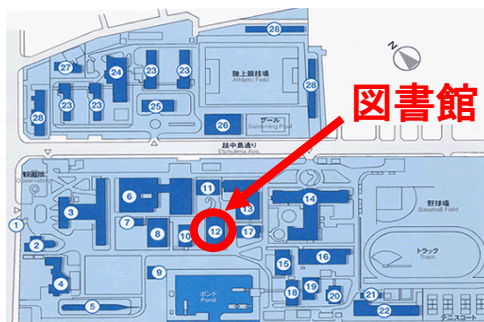

# この夏休み、 静かな大学図書館で 勉強してみませんか？

—東京海洋大学附属図書館 中高生 Welcome キャンペーン—

中学・高校生の皆さん、今年の夏は大学図書館のアカデミックな雰囲気の中で勉強してみませんか？**夏休みの大学図書館は、静かで涼しくて勉強机もたくさんあります**ので快適ですよ。海洋大図書館は熱心に勉強する皆さんを応援します。詳細は次の通りです。どうぞご利用ください。

- ◆ 場 所 : 東京海洋大学附属図書館越中島分館 〒135-8533 東京都江東区越中島 2-1-6  
閲覧席: 93 席
- ◆ 期 間 : 7/20(火)~8/27(金) 8:45~17:00 \* 休館日はカレンダーをご覧ください。
- ◆ 対 象 : 中学生・高校生
- ◆ 受 付 : 図書館階カウンターで入館手続をしてください。
- ◆ 貸 出 : **貸出を希望する方のみ**、生徒手帳(現住所が明記してあるもの)を持参してください。  
貸出冊数 : 10 冊、貸出期間 : 2 週間  
\* 雑誌や参考図書・視聴覚資料などは貸出できません。
- ◆ 昼 食 : 館内では飲食禁止です。各自ご用意のうえ、指定された場所をお願いします。
- ◆ その他 : 事前連絡は不要です。

[交通手段]

- ・JR 線京葉線 越中島駅(各駅停車のみ)から徒歩約 2 分
- ・地下鉄東西線・大江戸線 門前仲町駅から徒歩約 10 分
- ・地下鉄有楽町線・大江戸線 月島駅から徒歩約 10 分

開館予定表 越中島キャンパス

2010/7		July					
Sun.	Mon.	Tue.	Wed.	Thu.	Fri.	Sat.	
18	19	20	21	22	23	24	
25	26	27	28	29	30	31	