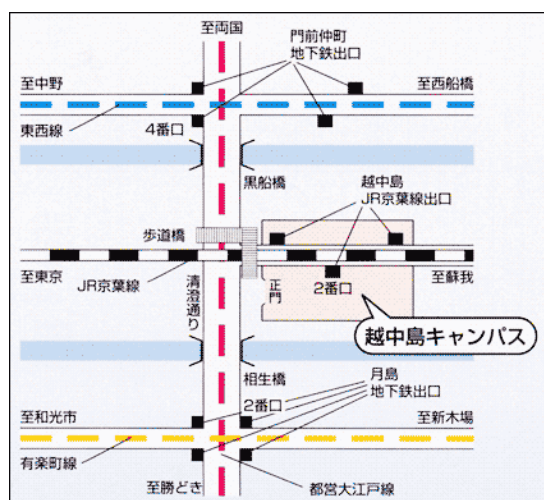

# この夏休み、 静かな大学図書館で 勉強してみませんか？

—東京海洋大学附属図書館 中高生 Welcome キャンペーン—

中学・高校生の皆さん、今年の夏は大学図書館のアカデミックな雰囲気の中で勉強してみませんか？**夏休みの大学図書館は、静かで涼しくて勉強机もたくさんあります**ので快適ですよ。海洋大図書館は熱心に勉強する皆さんを応援します。詳細は次の通りです。どうぞご利用ください。

- ◆ 場 所 : 東京海洋大学附属図書館越中島分館 〒135-8533 東京都江東区越中島 2-1-6  
閲覧席: 93 席
- ◆ 期 間 : 7/20(火)~8/27(金) 8:45~17:00 \* 休館日はカレンダーをご覧ください。
- ◆ 対 象 : 中学生・高校生
- ◆ 受 付 : 図書館階カウンターで入館手続をしてください。
- ◆ 貸 出 : **貸出を希望する方のみ**、生徒手帳(現住所が明記してあるもの)を持参してください。  
貸出冊数 : 10 冊、貸出期間 : 2 週間  
\* 雑誌や参考図書・視聴覚資料などは貸出できません。
- ◆ 昼 食 : 館内では飲食禁止です。各自ご用意のうえ、指定された場所をお願いします。
- ◆ その他 : 事前連絡は不要です。

[交通手段]

- ・JR 線京葉線 越中島駅(各駅停車のみ)から徒歩約 2 分
- ・地下鉄東西線・大江戸線 門前仲町駅から徒歩約 10 分
- ・地下鉄有楽町線・大江戸線 月島駅から徒歩約 10 分

開館予定表 越中島キャンパス

2010/7		July					
Sun.	Mon.	Tue.	Wed.	Thu.	Fri.	Sat.	
18	19	20	21	22	23	24	
25	26	27	28	29	30	31	