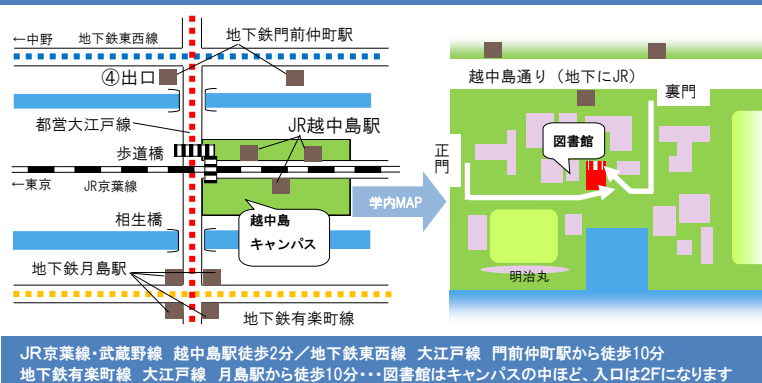

8月の開館日

3(月)~7(金)

10(月)~12(水)

17(月)~21(金)

24(月)~28(金)

東京海洋大学
附属図書館
越中島キャンパス

<http://lib.s.kaiyodai.ac.jp/>

〒135-8533

東京都江東区越中島2-1-6

電話：03-5245-7362

Email：jo-joho2@o.kaiyodai.ac.jp